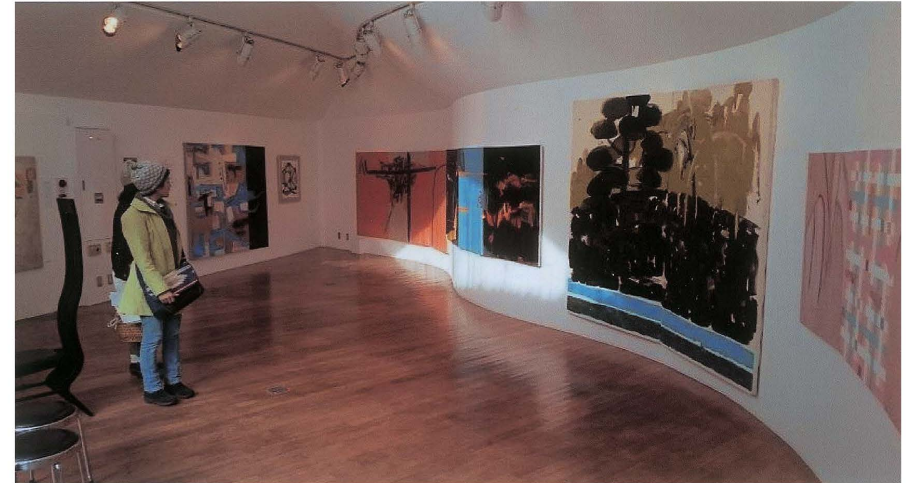

私の抽象画を和室の床の間にかけて下さっているお家(栃木県那須 2010 年の作品)
掛け軸の様にびったりと納まっています(編集部)

寝室に飾られた作品

大森さんのパリ留学記「国立パリ高等美術学校留学のこと」がちさと会誌「ちさと」2号に掲載されています、ぜひご覧ください。(編集部)

西脇市岡之山美術館(横尾忠則の出生地に彼の作品収蔵館がある)の別館ギャラリー
大森翠個展の様子(2016年2月~3月)

「アートルाइフみつはし」(京都)の個展会場にて(2015年11月)

29回生 大森 翠

今回は趣向を変えて、個展やお買い上げ頂いた方のお宅に作品が飾られている様子をご覧ください。